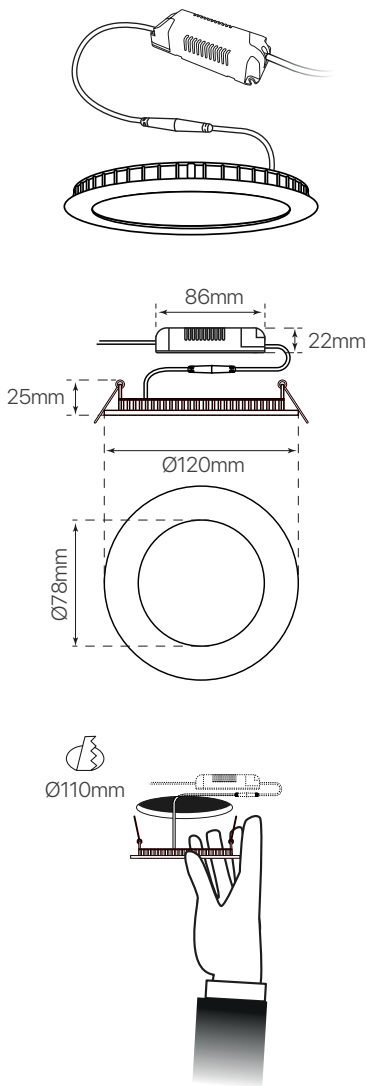

# slim

### datasheet

ref. 5550170

Nombre / Name	Slim • downlight led empotrable redondo
Referencia / Reference	5550170
Materiales / Materials	Aluminio + PMMA / Aluminum + PMMA
Difusor / Diffuser	PMMA
Potencia / Power	6W
Temperatura de color / Color temperature	3200K
Flujo luminoso / Luminous flux	600lm
Dimable / Dimmable	No
Ángulo de apertura / Beam angle	110°
Ángulo de detección / Detection angle	-
IP	44
IK	08
F.P	>0.9
UGR	20
IRC	>80
Chip	EPISTAR 2835
Driver	i-TEC series
Vida media (duración) / Average life	± 50.000h
Clase energética / Energy class	A++
Aislamiento eléctrico / Electrical isolation	Clase I / Clase I
Colores / Colors	Blanco / White
Medida exterior / Product size	Ø120mm x 25mm
Medidas de corte / Cutting measurements	Ø110mm
Tª (ambiente/trabajo) / Tª (environment/work)	-20°C ~ 50°C
Input	AC85 ~ 265V
Output	DC12 ~ 28V
Frecuencia / Frequency	50 / 60Hz
Peso / Weight	158g
Certificados / Certificates	CE RoHS
Garantía / Warranty	2 años / 2 years